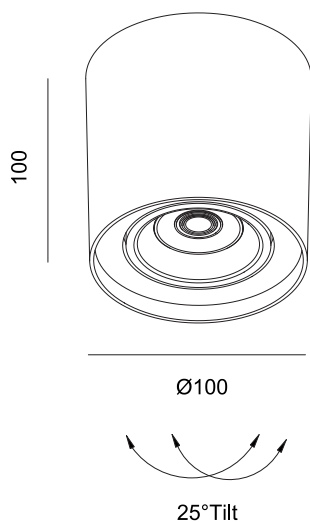

# Gecko round V2

Lyskilde	LED
Effekt	7W
Fargetemperatur	2000-3000K DW
Ra-index	> 90
Lumen	620lm
Driftspenning	220-240 V
Frekvens	230/50-60 Hz
Driver	Elektronisk
Beskyttelsesgrad	IP20
Beskyttelsesglass I	nkludert
Reflektor spredning	36°
Farger	Hvit og sort
Kjøle metode	passiv
Dimbar	Triac Dim to warm
Mål	Ø100mm x H100mm

Utenpåliggende Downlight.  
Med Dim to warm. Lyskilden kan justertes i alle retninger.

Leveres i sort eller hvit utførelse .  
Armaturhuset er i aluminium.

Vare nr.	Beskrivelse	Farge
DL-01-1027-20-9DW-7-36	LED 7W	Hvit
DL-01-1028-21-9DW-7-36	LED 7W	Sort